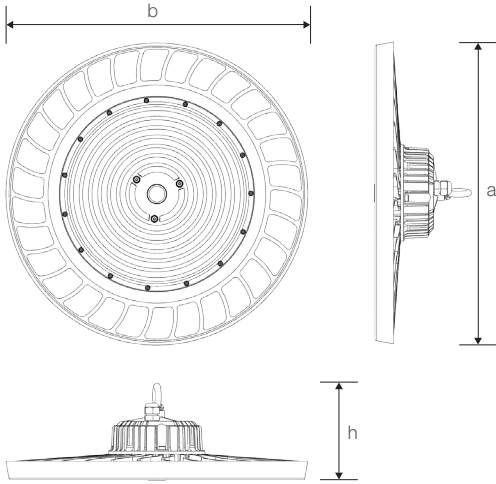

COMFORT

200W Yüksek Tavan LED Aydınlatma Armatürü

Ürün Kodu

: VL509200

Standart Model

Ürün ölçüleri (mm)

	a	b	h
Standart	400	400	130

Ağırlık (kg)

200W	3,81
------	------

Ürün Parça Listesi

- 1) Gövde
- 2) Polikarbon lens
- 3) Sürücü
- 4) Conta
- 5) Mapa
- 6) Rakor

• YAVUZ, önceden bildirmeksizin gerekli gördüğü değişiklikleri yapma hakkını saklı tutar.